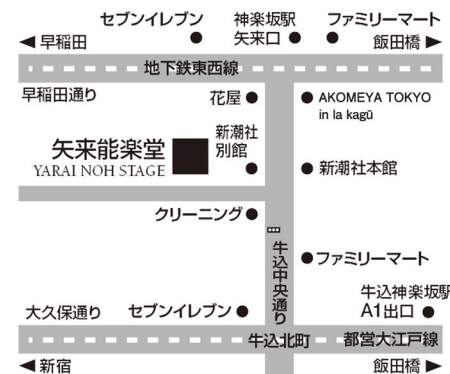

上演中の写真撮影・録画は
固くお断りいたします

御来場歓迎
入場無料

華友会ゆかた会番組

稽古場のご案内

神楽坂・西荻窪・落合（新宿区）・蓮田・大宮
香川県高松市・山口県宇部市

お稽古スタイル（個人・団体・はじめの一步）や日時など、
まずはお気軽にお問い合わせ下さい。

華友会主宰 奥川恒治

【お問い合わせ】能のHana事務局

TEL 090-6176-0848（10：00～19：00）

MAIL info@nohnohana.com

WEB <https://nohnohana.com>

矢来能楽堂

東京都新宿区矢来町60番地

TEL 03-3268-7311

【アクセス】

- ・東京メトロ東西線神楽坂駅下車
矢来口より徒歩2分
- ・都営大江戸線牛込神楽坂駅下車
A1出口より徒歩5分

※駐車場はございません。
近隣のコイン駐車場をご利用下さい

令和六年七月二十八日（日）

午後十二時半始

矢来能楽堂

番外仕舞
卷 絹キリ 奥川 恒成
網之段 金子仁智翔
松 虫キリ 石井 寛人

独吟 三井寺 三澤美野里

素謡 竹生島 八木 牧人 増田 昌徳 湯本 衛

仕舞
歌 占キリ 塚田 裕子
経 正キリ 工藤 遥香
花 筐クルイ 木村 裕子
融 中村 節郎